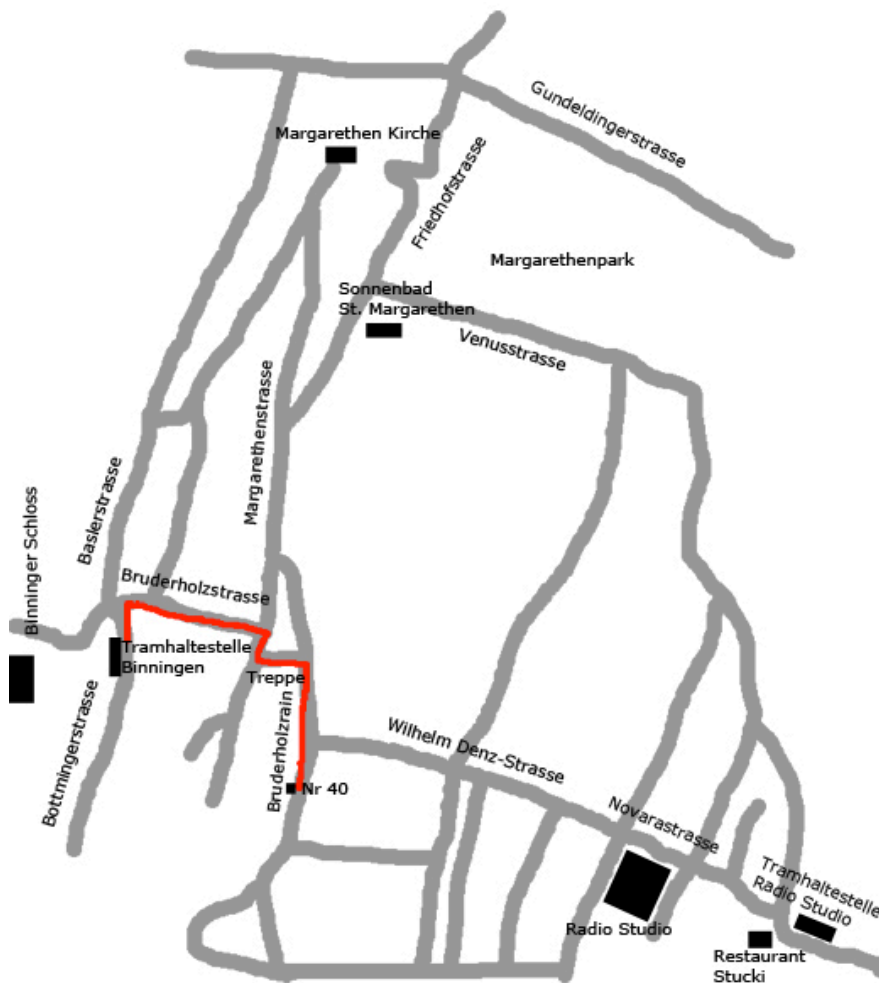

Wegbeschreibung Fussweg ab Tramstation Binningen (Tram 10 oder 17)

- Tram 10 (Richtung Rodersdorf) oder Tram 17 (Richtung Ettingen) bis Haltestelle Binningen
- Böttmingerstrasse überqueren und die Bruderholzstrasse den Hügel hinauf
- Nach 150 m rechts in die Margarethenstrasse
- Nach 20 m über Fussgängerstreifen die Treppe den Hügel hinauf
- Am Ende der Treppe gelangen Sie in den Bruderholzrain. Rechts weiter den Hügel hinauf
- Nach 80 m gelangen Sie an den Bruderholzrain 40. An brauner Eingangstüre vorbei der Buchshecke entlang bis zur silberfarbenen Kommunikationssäule mit Anschrift „Praxis Bruderholz - 1. UG“
- Ab Haltestelle Binningen ca. 8-10 Min. zu Fuss