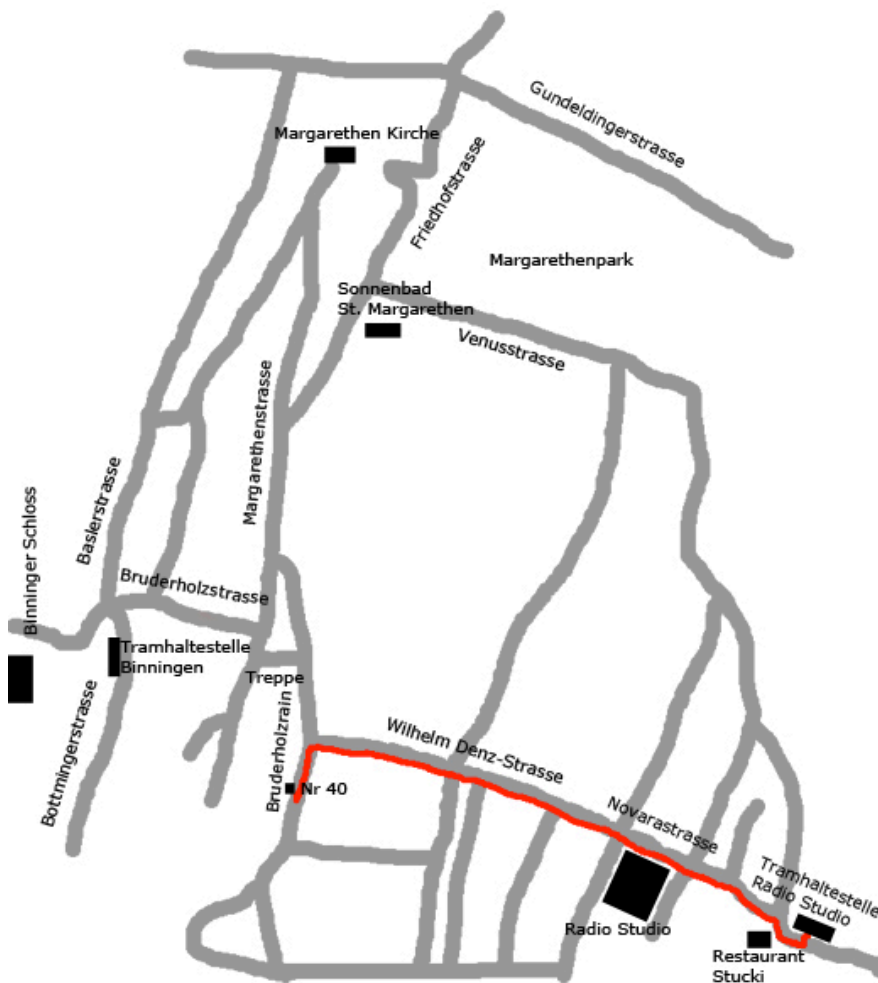

Wegbeschreibung Fussweg ab Tramstation Radio Studio (Tram 15)

- Tram 15 (Richtung Bruderholz) bis Studio Basel
- Beim Restaurant Stucki in die Novarastrasse
- Gerade aus bis in die Wilhem-Denz Strasse
- Weiter geradeaus (Hügel hinunter) bis in den Bruderholzrain
- Links den Bruderholzrain hinauf
- Nach 80 m gelangen Sie an den Bruderholzrain 40. An brauner Eingangstüre vorbei der Buchshecke entlang bis zur silberfarbenen Kommunikationssäule mit Anschrift „Praxis Bruderholz - 1. UG“
- Ab Haltestelle Studio Basel ca. 12-15 Min. zu Fuss